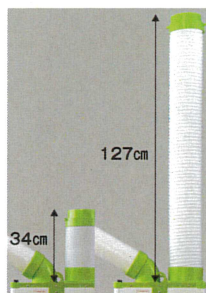

## SPOT COOLER

スポットクーラー

[標準小売価格]

¥84,700(税込)

MEIHO

- 吹き出し口は左右210度まで首振り可能(手動式)。
- 天板と正面以外はオール板金筐体。
- 切/弱/強のシンプルスイッチでダイレクトに簡単操作。
- 取り外しが簡単な前面エアフィルター採用。
- 排水が少ない省ドレン設計(タンク容量5ℓ)。
- タンクは持ち運びやメンテナンスが楽なコンパクト設計。
- 熱を外へ排出する排熱ダクト付き。(34~127cmまで伸縮可能)
- 工場・作業所・建築現場・野外テント・売店・店舗・厨房などさまざまな場所で活躍します。
- 軽量ボディにキャスター付きで移動も楽々!!

210°回転(手動)

排熱ダクト

エアフィルター

シンプルスイッチ

排水ドレン

型式	MSC25L-1	
電源	単相交流100V	
周波数	50Hz	60Hz
冷房能力	2.2kW	2.5kW
消費電力	1.2kW	1.4kW
風量	5.7m <sup>3</sup> /min	6.1m <sup>3</sup> /min
電気代(1時間あたり)	1kwhの電気料金×1.2	1kwhの電気料金×1.4
ドレンタンク容量	5ℓ	
タイプ	1口/手動首振り	
冷媒HFC	HFC R32 (GWP値: 675)	
寸法(ダクト含まず)	約W390×D430×H800mm	
質量	約35kg	
風向	左右210度(手動)	
使用環境	18~45℃(対人用)	
その他	電源コード長 4.2m/アース可動プラグ	